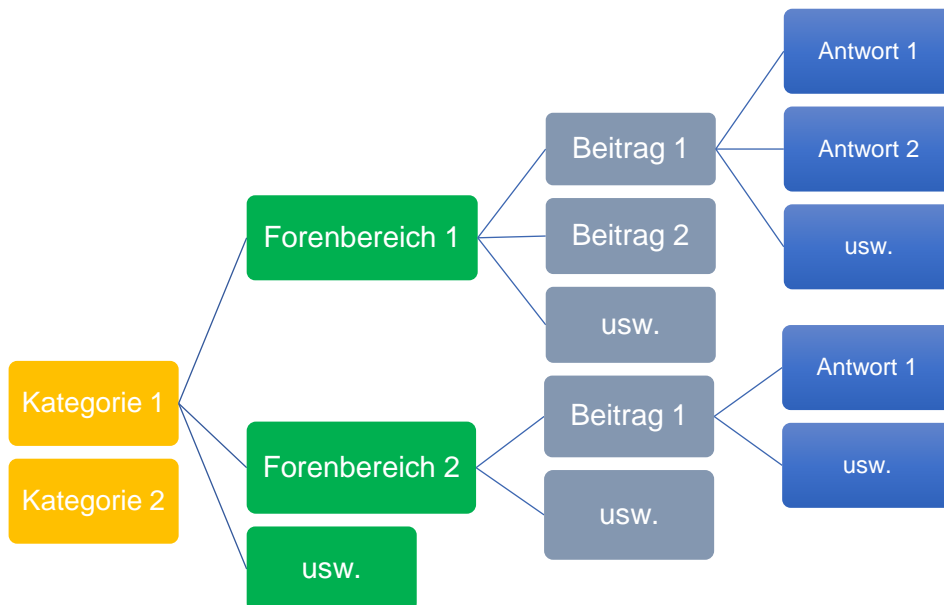

Struktur des Forums

- das *Forum* besitzt eine hierarchische Struktur
- die **Forenkategorien** (gelbe Rechtecke in Abb.1) dienen der Orientierung und Strukturierung des Forums
- die Standardkategorie in der Forenübersicht lautet „*Allgemein*“
- als Dozent_in können Sie **Forenbereiche** (grüne Rechtecke) zu bestimmten Themen erstellen
- diesen können **Beiträge** (graue Rechtecke), sogenannte Threads, zugeordnet werden
- die Threads können jeweils bewertet und **beantwortet** werden (blaue Rechtecke)

Abb.1